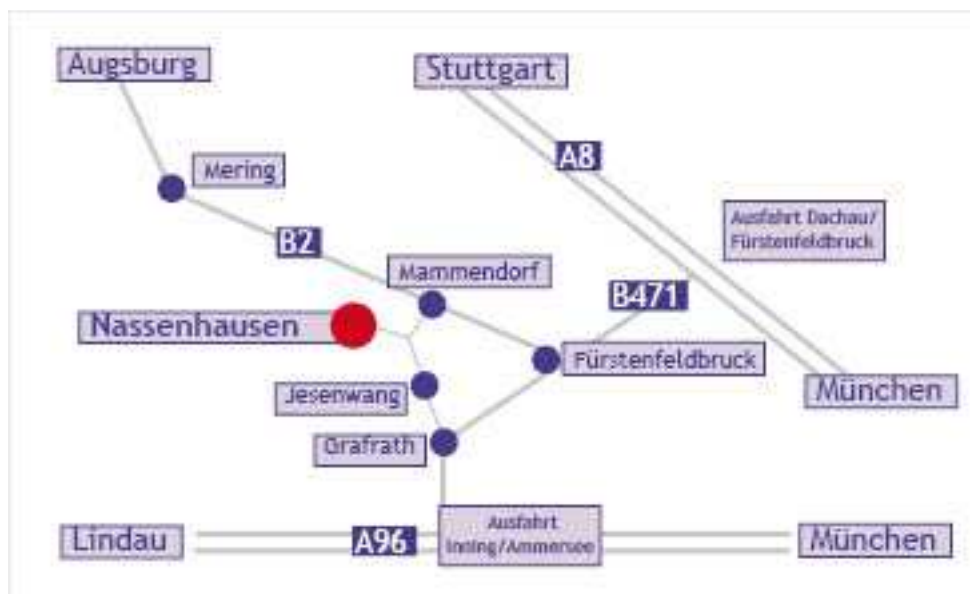

Praxisgemeinschaft Heilpraktiker Psychotherapie Karin Vermehren & Olivier Brandt

Adresse: Prälaten-Hartl-Str. 1, 82276 Nassenhausen. Tel. 0 81 45 . 99 83 11

Von Autobahn A96 Lindau - München kommend: Ausfahrt Inning

Dann links Richtung Fürstenfeldbruck. In Grafrath am Kreisverkehr links Richtung Kottgeisinger abbiegen. Vor Ortsende Grafrath rechts abbiegen, den Berg hinauffahren, an der nächsten Kreuzung links abbiegen. Aus Grafrath hinausfahren. Nach ca. 1 km im Wald rechts nach Jesenwang abbiegen. In Jesenwang an großer Kreuzung links abbiegen, die nächste Straße gleich wieder rechts einbiegen (Richtung Adelshofen). Am Flugplatz links abbiegen Richtung Adelshofen. In Adelshofen Kreuzung links abbiegen Richtung Nassenhausen. Nach Nassenhausen hineinfahren. Nach ca. 200 m kommt linker Hand eine Bushaltestelle. Es ist das Haus gleich links hinter der Bushaltestelle (blaue Holzverschalung).

Von Autobahn A8 Stuttgart - München kommend: Ausfahrt Fürstenfeldbruck

Dann rechts Richtung FFb auf die B471. Bleiben bis Ausfahrt Fürstenfeldbruck/Mammendorf B2. Links auf B2 Richtung Augsburg. Auf der B2 bis nach Mammendorf fahren, nach der Shell Tankstelle schräg links weg Richtung Jesenwang fahren. Nach Ortsende Mammendorf nach ca. 200 m nach rechts abbiegen. Auf dieser Straße so lange bleiben, bis eine Kreuzung (Achtung, es geht vorher schon 2 x rechts nach Nassenhausen rein, hier NICHT fahren !) kommt, bei der es geradeaus nicht mehr weitergeht. Hier rechts abbiegen, nach Nassenhausen reinfahren. Nach ca. 200 m kommt linker Hand eine Bushaltestelle. Es ist das Haus gleich links hinter der Bushaltestelle (blaue Holzverschalung).